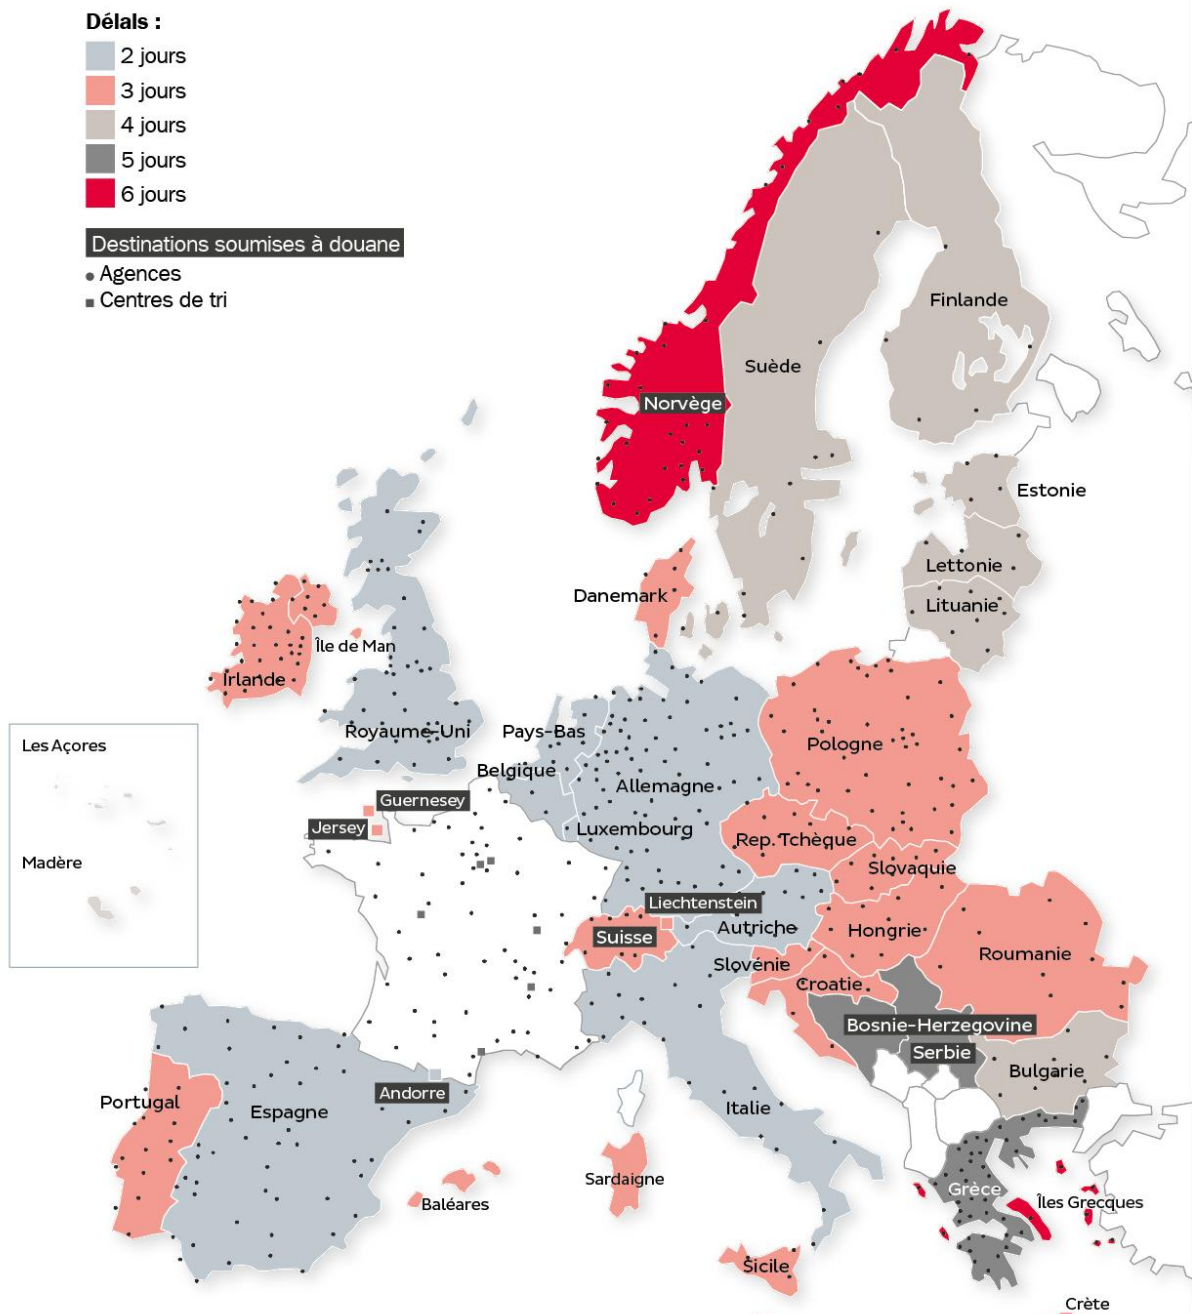

Carte des délais Europe

Délais :

- 2 jours
- 3 jours
- 4 jours
- 5 jours
- 6 jours

Destinations soumises à douane

- Agences
- Centres de tri

(délais indicatifs exprimés en jours ouvrés au départ de Paris - hors délais douane)